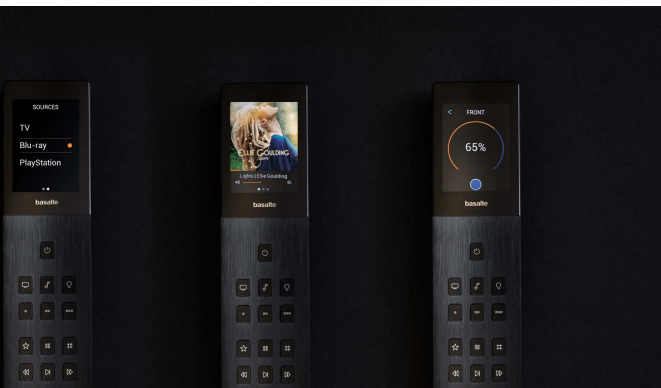

SCHÖN SCHÖNER, MAILAND

Alle relevanten Neuheiten der Messe

4

196642

106005

196642 106005

*Basalte LISA:
kompaktes Bedienpanel
mit voller Funktionalität
in schickem Kleid*

Die Einfachheit des Seins!

Smarte Eleganz

Die Bedienung erfolgt dabei über eine Mischung aus edlen Schalt- und Tastelementen wie auch handwerklich beeindruckend verarbeiteten Touchscreens. Wir hatten erfreulicherweise die Möglichkeit, die neuen Bedienelemente LISA und MIRO in unseren Projekten einsetzen zu können und unsere Kunden damit sehr glücklich machen zu können. LISA steht für ein raffiniertes und minimalistisches Touchpanel, das sich wie ein kleines Kunstwerk in ein smartes Zuhause integrieren lässt. Mit nur einer Berührung starten Sie Ihre Lieblingsmusik, und das gemütliche Lichtszenario für ein stilvolles Frühlingdinner bei geöffneten Fenstern ist nur ein zarte Wischbewegung entfernt. Ebenso leicht ist dann die gewünschte Raumtemperatur eingestellt. Natürlich lässt sich LISA auch mit einer Türsprechanlage kombinieren, lie-