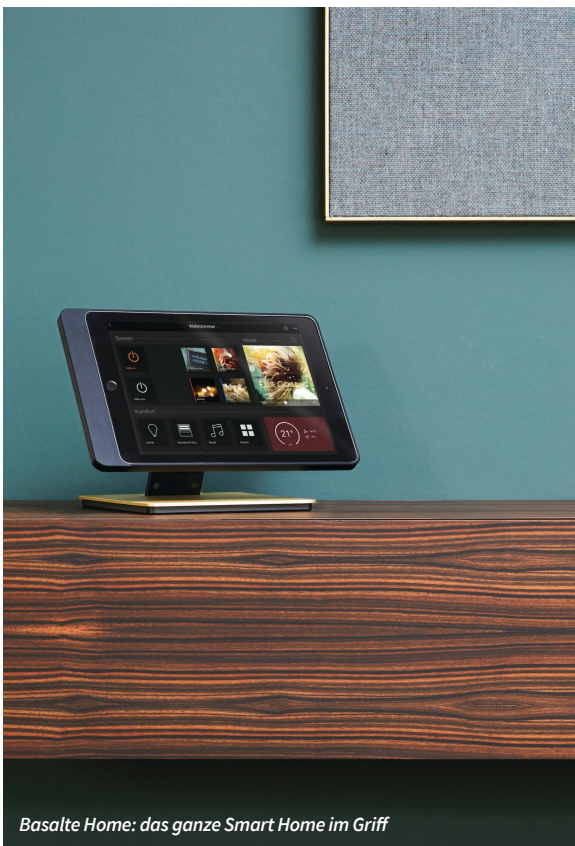

Smarte Eleganz

Die Bedienung erfolgt dabei über eine Mischung aus edlen Schalt- und Tastelementen wie auch handwerklich beeindruckend verarbeiteten Touchscreens. Wir hatten erfreulicherweise die Möglichkeit, die neuen Bedienelemente LISA und MIRO in unseren Projekten einsetzen zu können und unsere Kunden damit sehr glücklich machen zu können. LISA steht für ein raffiniertes und minimalistisches Touchpanel, das sich wie ein kleines Kunstwerk in ein smartes Zuhause integrieren lässt. Mit nur einer Berührung starten Sie Ihre Lieblingsmusik, und das gemütliche Lichtszenario für ein stilvolles Frühlingdinner bei geöffneten Fenstern ist nur ein zarte Wischbewegung entfernt. Ebenso leicht ist dann die gewünschte Raumtemperatur eingestellt. Natürlich lässt sich LISA auch mit einer Türsprechanlage kombinieren, lie-